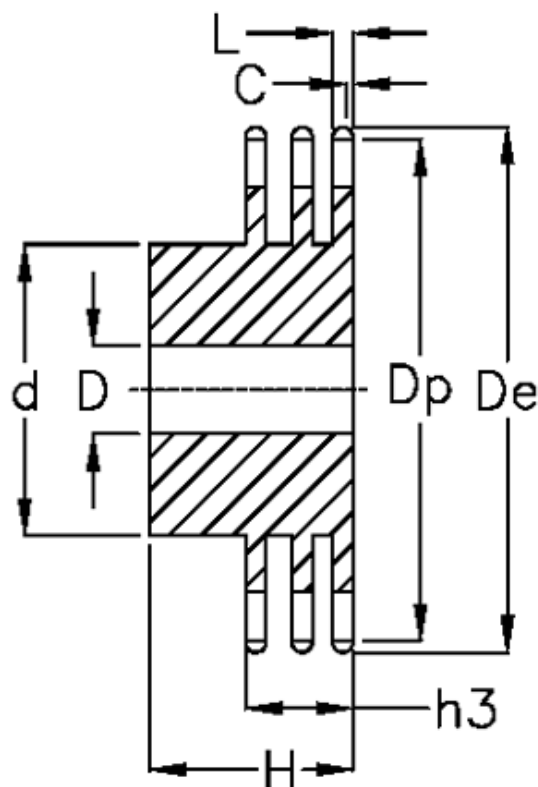

Varenummer: 616013003015  
Beskrivelse: Navhjul 06 B-3 Z=15 triplex  
forboret

## Mål

Antal tænder	= 15
C	= 1
d	= 34
D	= 12±0,5
De	= 49.3
Dp	= 45.81
For kædebetegnelse	= 06 B-3
For kæde størrelse	= 3/8" x 7/32"

H	= 35
h3	= 25.6
L	= 5.2